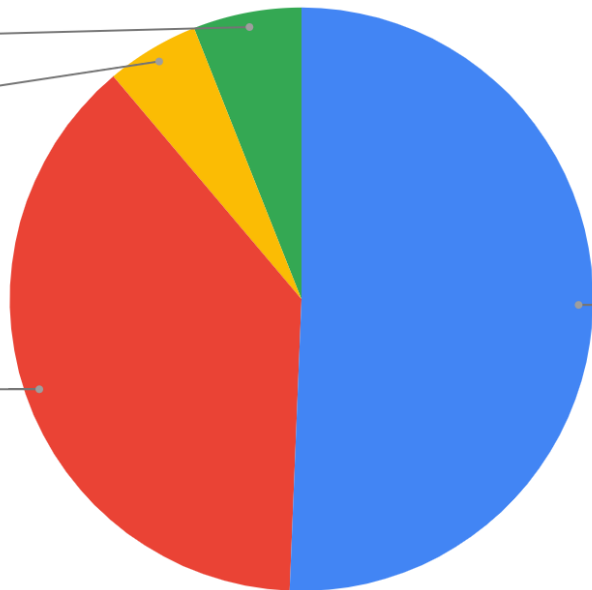

Scuola IN CLASSE

Come ti senti nella tua classe

li detesto tutti

6,0%

come un pesce fuor...

5,2%

a momenti bene altri...

38,2%

a mio agio e integrato

50,6%